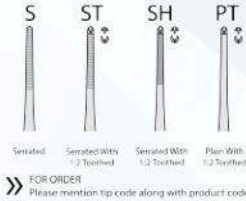

Dissecting Monopolar Forceps

	155mm	180mm	200mm	220mm	240mm	
Multi-Use	CEFM263A	CEFM263B	CEFM263C	CEFM263D	CEFM263E	0.50mm
	CEFM264A	CEFM264B	CEFM264C	CEFM264D	CEFM264E	1.00mm
	CEFM265A	CEFM265B	CEFM265C	CEFM265D	CEFM265E	2.00mm
Single-Use	CEFS263A	CEFS263B	CEFS263C	CEFS263D	CEFS263E	0.50mm
	CEFS264A	CEFS264B	CEFS264C	CEFS264D	CEFS264E	1.00mm
	CEFS265A	CEFS265B	CEFS265C	CEFS265D	CEFS265E	2.00mm