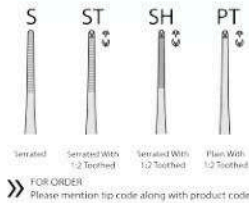

Note for above products:
Special lengths+Tips and/or colours can be custom ordered as per the demand

95 137 max vp Box of 20 Units
UMAX: 0.5KVP

Also Available

- 0.25mm
- 0.75mm
- 1.25mm
- 2.50mm

Electrosurgical Forceps Serial
C E F M / S XXX X
Cosil Multi-Use/Single-Use Length